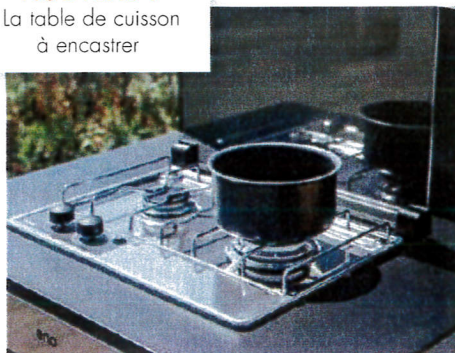

NOUVEAU !

La table de cuisson à encastrer