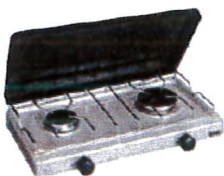

Chaque meuble est équipé de pieds réglables afin d'ajuster le niveau selon le terrain.

Les modules et les crédences se fixent entre eux.

Il ne reste plus qu'à équiper l'intérieur des modules.

Modulo Cuisine d'extérieur

DES MODULES FONCTIONNELLS pour avoir tout sous la main

Modules plan de travail

3 largeurs possibles :

- Module standard 1 porte (étagère et tiroir en option).
- Module 2 portes Félix, équipé d'une étagère.
- Module desserte Félix, équipé d'une étagère et d'une barre accroche ustensiles.