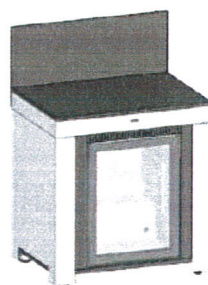

DES MODULES FONCTIONNELLS pour avoir tout sous la main

Modules plan de travail

3 largeurs possibles :

- Module standard 1 porte (étagère et tiroir en option).
- Module 2 portes Félix, équipé d'une étagère.
- Module desserte Félix, équipé d'une étagère et d'une barre accroche ustensiles.

NOUVEAU

Pratique, le réchaud
X TREM 2 à poser
sur le plan de travail.

Module avec évier

Idéal pour éviter les allers retours à la cuisine, ce module permet d'avoir un point d'eau dans sa cuisine d'extérieur.

Évier inox inclus

Siphon
Bonde
Mitigeur prêt à raccorder (tuyau d'arrosage)
1 porte

Fabrication française

Les meubles sont conçus et fabriqués dans nos ateliers à NIORT

Module plancha

Plateau surbaissé -> la plancha est à la hauteur.
Conçu pour un raccord parfait des meubles.
Idéal pour ranger la bouteille de gaz.

Module à équiper :

Plancha Enosign / Initial -> module noir et inox

Plancha Fusion -> module gris cargo

Module pour frigo 65 L

Module pour frigo 115 L

Modules frigo

NOUVEAU

Spécialement conçus pour encastrer un frigo de 60L ou de 115L, ces modules permettent de garder au frais les aliments.